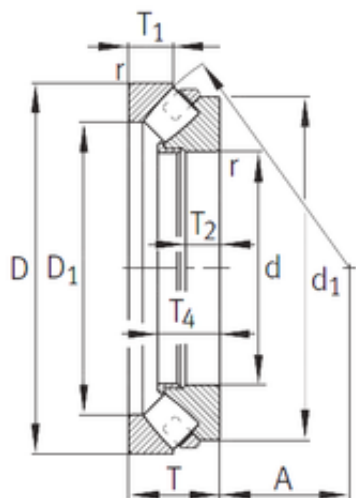

NSK bearing Trading Co., Ltd

INA 29280-E1-MB thrust roller bearings

Bearing No. 29280-E1-MB

Size	400x540x85 mm
Bore Diameter	400 mm
Outer Diameter	540 mm
Width	85 mm
d	400 mm
D	540 mm
T	85 mm
T1	42 mm
T2	31 mm
d1	510 mm
r min.	4 mm
A	212 mm
D1	460 mm
da min.	465 mm
Da max.	500 mm
db max.	414 mm
Db min.	550 mm
ra max.	3 mm
Weight	53,2 Kg
Basic dynamic load rating (C)	2 040 kN
Basic static load rating (C0)	9 600 kN
Reference speed	630 r/min

29280-E1-MB Bearing 2D drawings and 3D CAD models