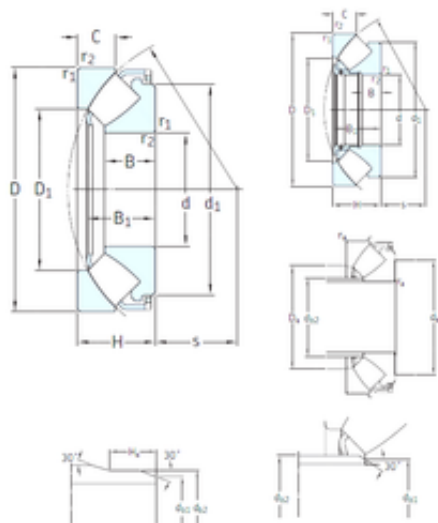

# NSK bearing Trading Co., Ltd

260 mm x 480 mm x 86 mm 260 mm x 480 mm x 86 mm SKF 29452E thrust roller bearings

Bearing No. 29452E

Size	260x480x63 mm
Bore Diameter	260 mm
Outer Diameter	480 mm
Width	63 mm
d	260 mm
D	480 mm
C	63 mm
H	132 mm
d1	427 mm
r1 min.	6 mm
r2 min.	6 mm
s	154 mm
B	86 mm
B1	119 mm
D1	346 mm
da min.	365 mm
Da max.	412 mm
db1 max.	278 mm
db2 max.	296 mm
ra max.	5 mm
Weight	105 Kg
Basic dynamic load rating (C)	4050 kN
Basic static load rating (C0)	12900 kN
Fatigue load limit (Pu)	1080
Reference speed	750 r/min

29452E Bearing 2D drawings and 3D CAD models