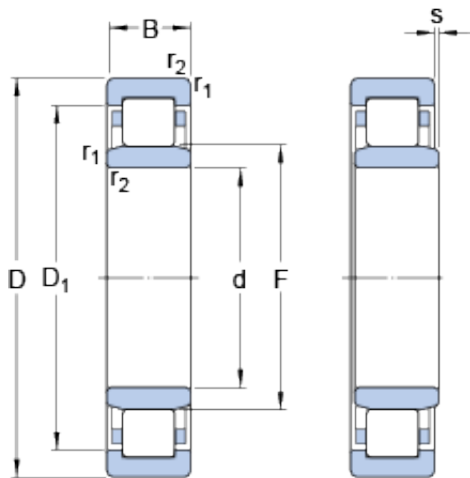

NSK bearing Trading Co., Ltd

400 mm x 600 mm x 148 mm 400 mm x 600 mm
x 148 mm SKF NU 3080 MA thrust ball bearings

Bearing No. NU 3080 MA

NU 3080 MA Bearing 2D drawings and 3D CAD models

Size	600x400x148 mm
Bore Diameter	600 mm
Outer Diameter	400 mm
Width	148 mm
d	400 mm
D	600 mm
B	148 mm
D ₁	537 mm
F	449 mm
r _{1,2} - min.	5 mm
s	7.1 mm
d _a - min.	418 mm
d _a - max.	442 mm
d _b - min.	454 mm
D _a - max.	582 mm
r _a - max.	4 mm
Basic dynamic load rating - C	2810 kN
Basic static load rating - C ₀	5300 kN
Fatigue load limit - P _u	425 kN
Reference speed	950 r/min
Limiting speed	1400 r/min
Calculation factor - k _r	0.17
D ₁	537 mm
r _{1,2} min.	5 mm

NSK bearing Trading Co., Ltd

s max.	7.1 mm
d_a min.	418 mm
d_a max.	442 mm
d_b min.	454 mm
D_a max.	582 mm
r_a max.	4 mm
Basic dynamic load rating C	2810 kN
Basic static load rating C_0	5300 kN
Fatigue load limit P_u	425 kN
Calculation factor k_r	0.17
Limiting value e	0.3
Axial load factor Y	0
Mass bearing	156 kg