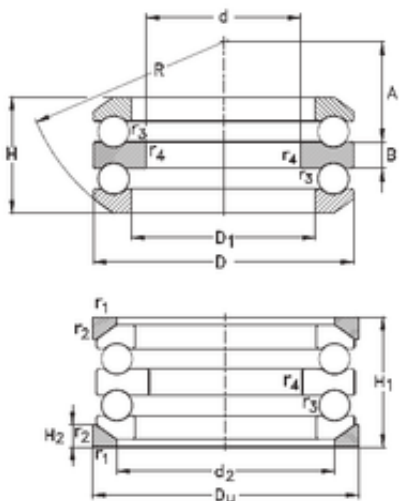

NSK bearing Trading Co., Ltd

30 mm x 90 mm x 15 mm 30 mm x 90 mm x 15 mm NKE 54408+U408 thrust ball bearings

Bearing No. 54408+U408

Size	30x90x69.5 mm
Bore Diameter	30 mm
Outer Diameter	90 mm
Width	69,5 mm
d	30 mm
D	90 mm
H	69,5 mm
d2	65 mm
r1 min.	1,1 mm
r2 min.	1,1 mm
r3 min.	0,6 mm
r4 min.	0,6 mm
A	22 mm
B	15 mm
D1	42 mm
H1	77 mm
H2	12 mm
R	72 mm
Weight	1,76 Kg
Basic dynamic load rating (C)	112 kN
Basic static load rating (C0)	204 kN

54408+U408 Bearing 2D drawings and 3D CAD models