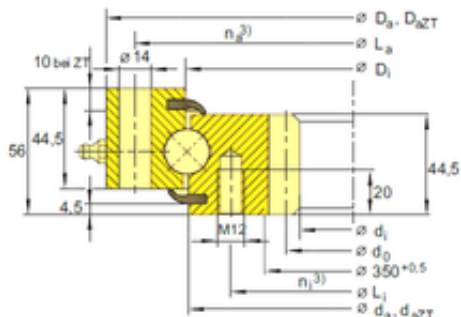

NSK bearing Trading Co., Ltd

SIGMA ESI 20 0544 thrust ball bearings

Bearing No. ESI 20 0544

Bore Diameter	444 mm
Outer Diameter	616 mm
d	444 mm
D	616 mm
Da	616 mm
Z	76 mm
m	6 mm
di	444 mm
diZT	541 mm
Di	545,5 mm
da	542,5 mm
La	590 mm
na	32 mm
ni	32 mm
Li	505 mm
d0	456 mm
DaZT	614 mm

ESI 20 0544 Bearing 2D drawings and 3D CAD models