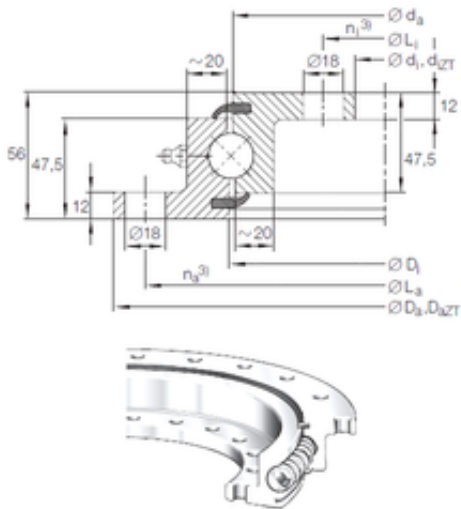

INA VLU 20 0944 thrust ball bearings

Bearing No. VLU 20 0944

VLU 20 0944 Bearing 2D drawings and 3D CAD models

Bore Diameter	834 mm
Outer Diameter	1048 mm
d	834 mm
D	1048 mm
Da	1048 mm
di	834 mm
diZT	836 mm
Di	945,5 mm
da	942,5 mm
La	1020 mm
na	16 mm
ni	20 mm
Li	862 mm
DaZT	1046 mm
Weight	54 Kg
Dynamic load rating radial (C)	151 kN
Dynamic load rating axial (C)	231 kN
Static load rating radial (C0)	250 kN