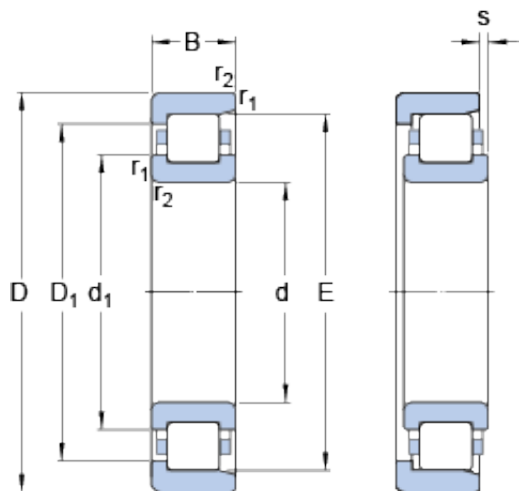

NSK bearing Trading Co., Ltd

600 mm x 800 mm x 90 mm 600 mm x 800 mm x 90 mm SKF NF 19/600 ECMB thrust ball bearings

Bearing No. NF 19/600 ECMB

NF 19/600 ECMB Bearing 2D drawings and 3D CAD models

Size	800x600x90 mm
Bore Diameter	800 mm
Outer Diameter	600 mm
Width	90 mm
d	600 mm
D	800 mm
B	90 mm
d ₁	669 mm
D ₁	740 mm
E	757 mm
r _{1,2} - min.	5 mm
s	6.4 mm
d _a - min.	618 mm
D _a - max.	782 mm
D _b - min.	762 mm
r _a - max.	4 mm
Basic dynamic load rating - C	1900 kN
Basic static load rating - C ₀	3800 kN
Fatigue load limit - P _u	275 kN
Reference speed	750 r/min
Limiting speed	950 r/min
Calculation factor - k _r	0.07
d ₁	669 mm

NSK bearing Trading Co., Ltd

D_1	740 mm
$r_{1,2}$ min.	5 mm
s max.	6.4 mm
d_a min.	618 mm
D_a max.	782 mm
D_b min.	762 mm
r_a max.	4 mm
Basic dynamic load rating C	1900 kN
Basic static load rating C_0	3800 kN
Fatigue load limit P_u	275 kN
Calculation factor k_r	0.07
Limiting value e	0.2
Axial load factor Y	0.6
Mass bearing	135 kg