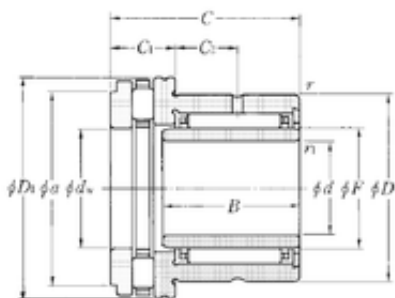

NSK bearing Trading Co., Ltd

25 mm x 42 mm x 20 mm 25 mm x 42 mm x 20 mm NTN NKXR30T2+IR25 x 30 x 20 complex bearings

Bearing No. NKXR30T2+IR25 x 30 x 20

NKXR30T2+IR25 x 30 x 20 Bearing 2D drawings and 3D CAD models

Bore Diameter	25 mm
Outer Diameter	47 mm
d	25 mm
d1	30 mm
F	30 mm
D	42 mm
D1	47 mm
B	20 mm
C	30 mm
ra1 max.	0,3 mm
r min.	0,6 mm
r1 min.	0,3 mm
C1	11 mm
da min.	44 mm
db min	27 mm
ra max.	0,6 mm
C2	9,5 mm
Weight	0,197 Kg
Dynamic load rating radial (C)	22,3 kN
Dynamic load rating axial (C)	27,8 kN
Static load rating radial (C0)	39,5 kN
Static load rating axial (C0)	72,5 kN
(Grease) Lubrication Speed	1500 r/min