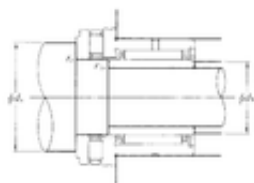

NSK bearing Trading Co., Ltd

25 mm x 42 mm x 20 mm 25 mm x 42 mm x 20 mm NTN NKXR30T2+IR25 x 30 x 20 complex bearings

Bearing No. NKXR30T2+IR25 x 30 x 20

NKXR30T2+IR25 x 30 x 20 Bearing 2D drawings and 3D CAD models

Bore Diameter	25 mm
Outer Diameter	47 mm
d	25 mm
d1	30 mm
F	30 mm
D	42 mm
D1	47 mm
B	20 mm
C	30 mm
ra1 max.	0,3 mm
r min.	0,6 mm
r1 min.	0,3 mm
C1	11 mm
da min.	44 mm
db min	27 mm
ra max.	0,6 mm
C2	9,5 mm
Weight	0,197 Kg
Dynamic load rating radial (C)	22,3 kN
Dynamic load rating axial (C)	27,8 kN
Static load rating radial (C0)	39,5 kN
Static load rating axial (C0)	72,5 kN
(Grease) Lubrication Speed	1500 r/min