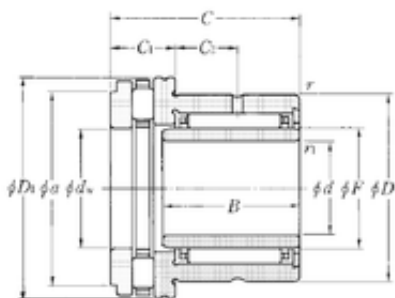

NSK bearing Trading Co., Ltd

12 mm x 24 mm x 16 mm 12 mm x 24 mm x 16 mm NTN NKXR15T2+IR12 x 15 x 16 complex bearings

Bearing No. NKXR15T2+IR12 x 15 x 16

NKXR15T2+IR12 x 15 x 16 Bearing 2D drawings and 3D CAD models

Bore Diameter	12 mm
Outer Diameter	28 mm
d	12 mm
d1	15 mm
F	15 mm
D	24 mm
D1	28 mm
B	16 mm
C	23 mm
ra1 max.	0,3 mm
r min.	0,3 mm
r1 min.	0,3 mm
C1	9 mm
da min.	25 mm
db min	14 mm
ra max.	0,3 mm
C2	6,5 mm
Weight	0,056 Kg
Dynamic load rating radial (C)	8,25 kN
Dynamic load rating axial (C)	12,9 kN
Static load rating radial (C0)	10,2 kN
Static load rating axial (C0)	28,6 kN
(Grease) Lubrication Speed	2800 r/min