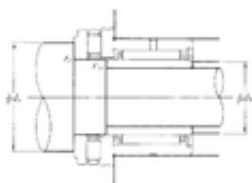

NSK bearing Trading Co., Ltd

12 mm x 24 mm x 16 mm 12 mm x 24 mm x 16 mm NTN NKXR15T2+IR12 x 15 x 16 complex bearings

Bearing No. NKXR15T2+IR12 x 15 x 16

NKXR15T2+IR12 x 15 x 16 Bearing 2D drawings and 3D CAD models

Bore Diameter	12 mm
Outer Diameter	28 mm
d	12 mm
d1	15 mm
F	15 mm
D	24 mm
D1	28 mm
B	16 mm
C	23 mm
ra1 max.	0,3 mm
r min.	0,3 mm
r1 min.	0,3 mm
C1	9 mm
da min.	25 mm
db min	14 mm
ra max.	0,3 mm
C2	6,5 mm
Weight	0,056 Kg
Dynamic load rating radial (C)	8,25 kN
Dynamic load rating axial (C)	12,9 kN
Static load rating radial (C0)	10,2 kN
Static load rating axial (C0)	28,6 kN
(Grease) Lubrication Speed	2800 r/min